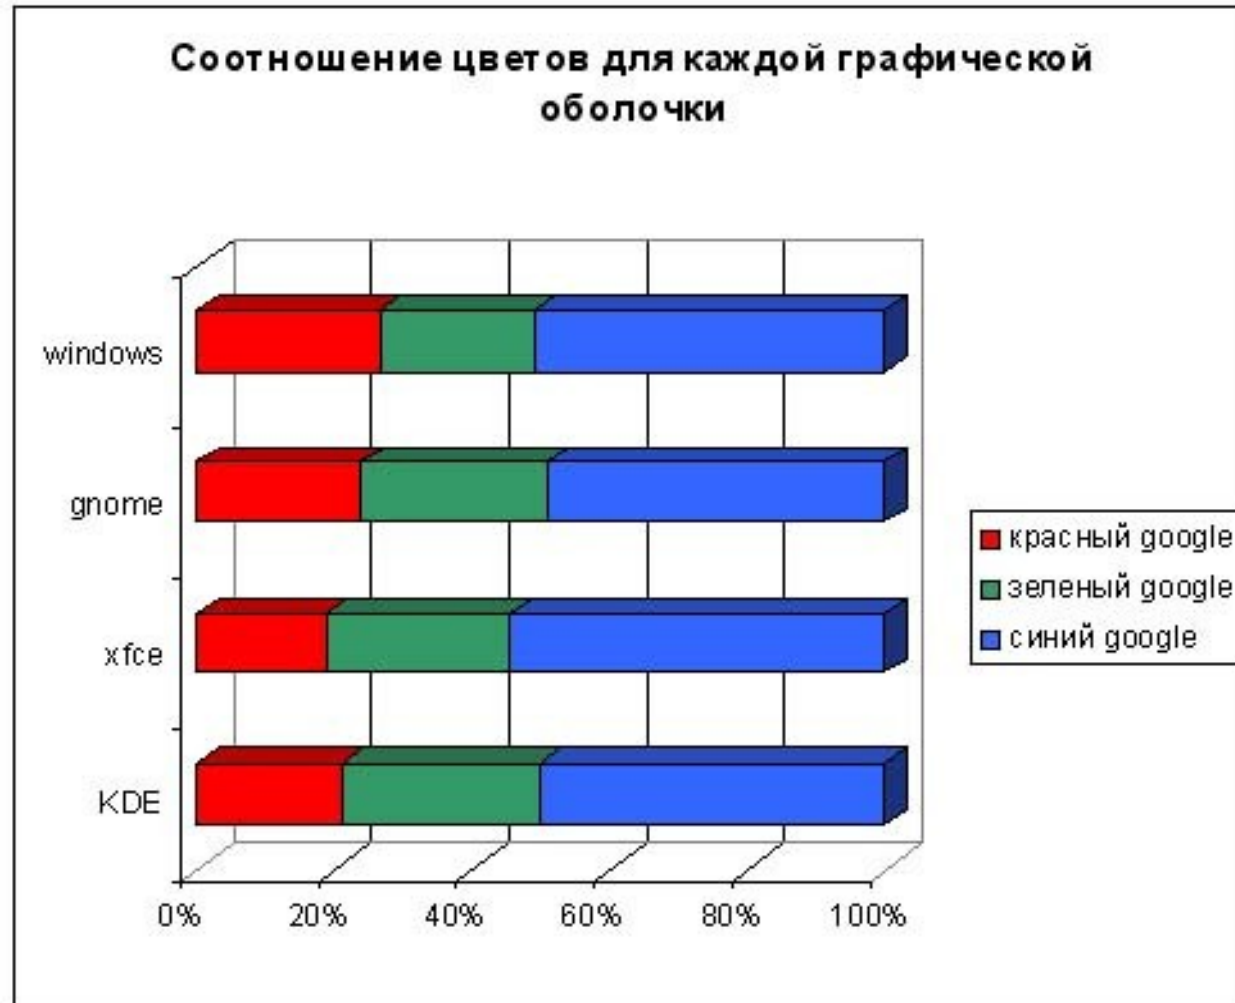

- Соотношение цветовых "тем" по версии google и yandex.

Графические оболочки	красный		зеленый		синий	
	yandex	google	yandex	google	yandex	google
<i>KDE</i>	35	15600	74	21200	165	37200
<i>xfce</i>	1	3340	4	4760	18	9670
<i>gnome</i>	220	31700	332	35800	375	65100
<i>windows</i>	1891	568000	3425	483000	7151	1090000

Соотношение цветowych "тем" по версии google.