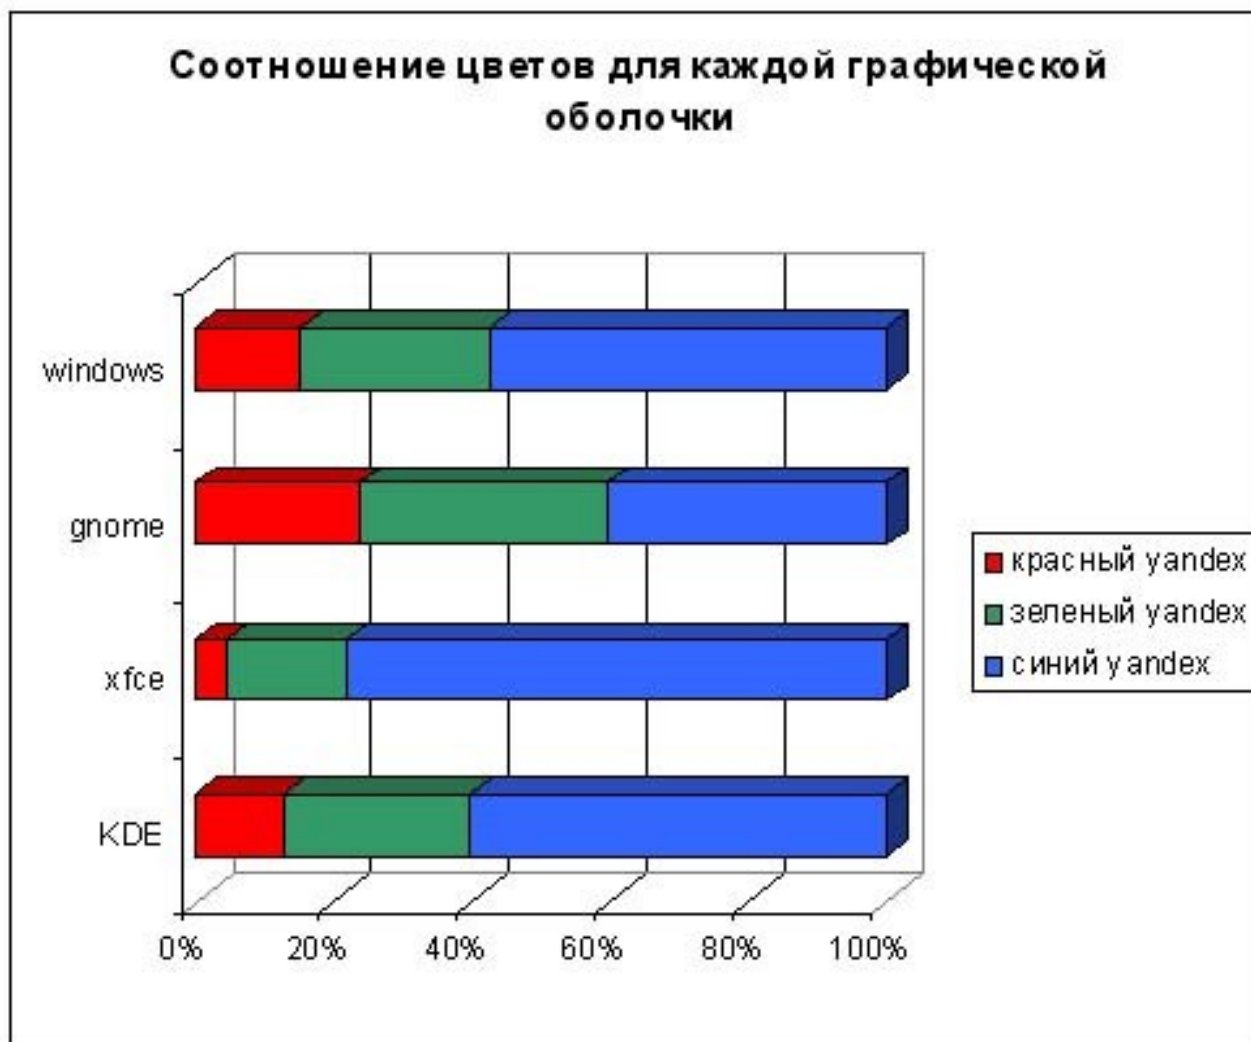

Соотношение цветовых "тем" по версии yandex.