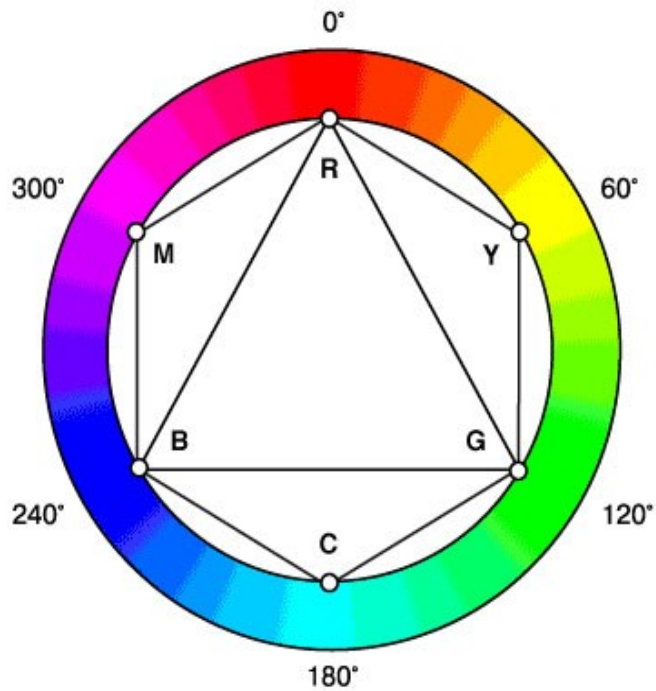

Прогулка по цветовому кругу.